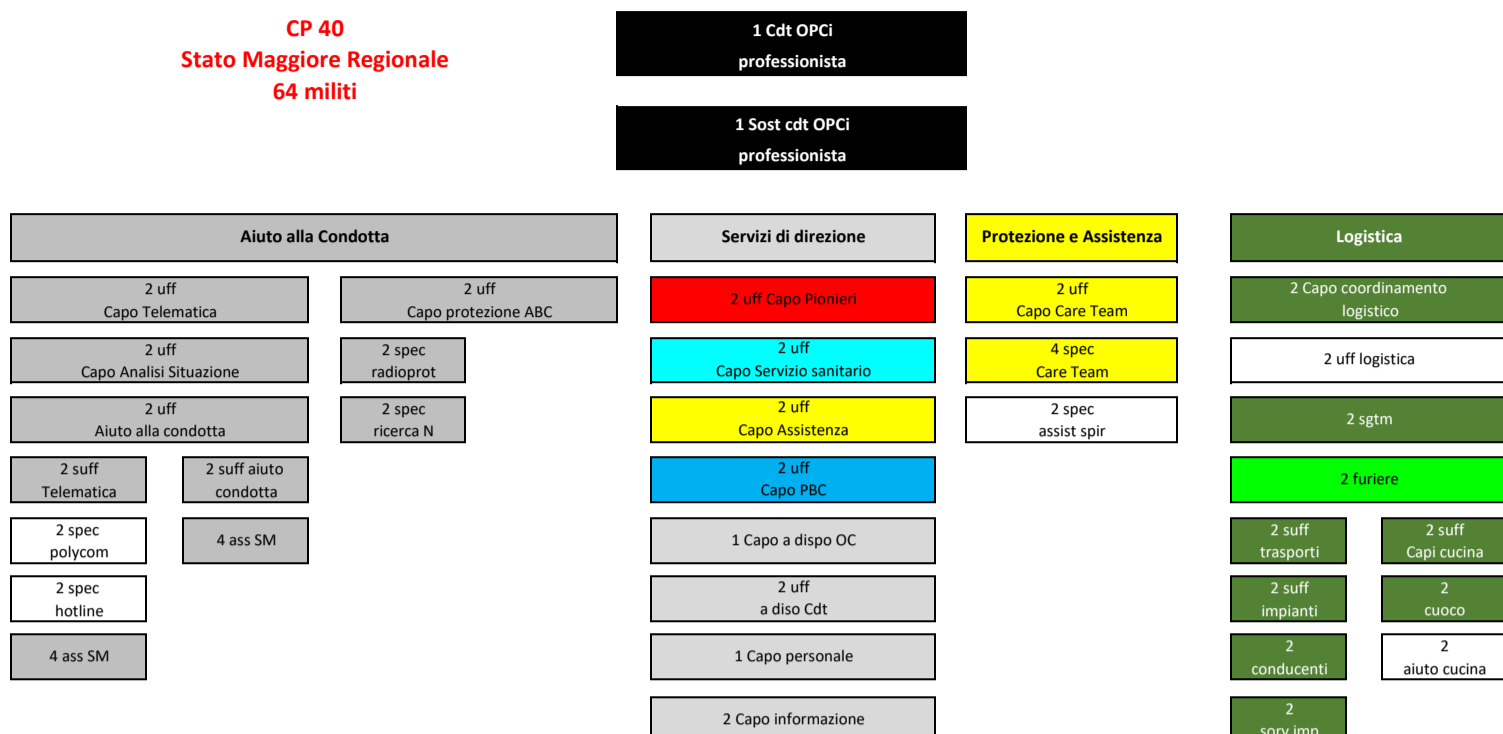

Consorzio Protezione Civile Regione Lugano Campagna

Struttura Operativa militi 1'196

CP 40
Stato Maggiore Regionale
64 militi

4 Compagnie
CP 41 / CP 42 / CP 43 / CP 44
da 283 militi